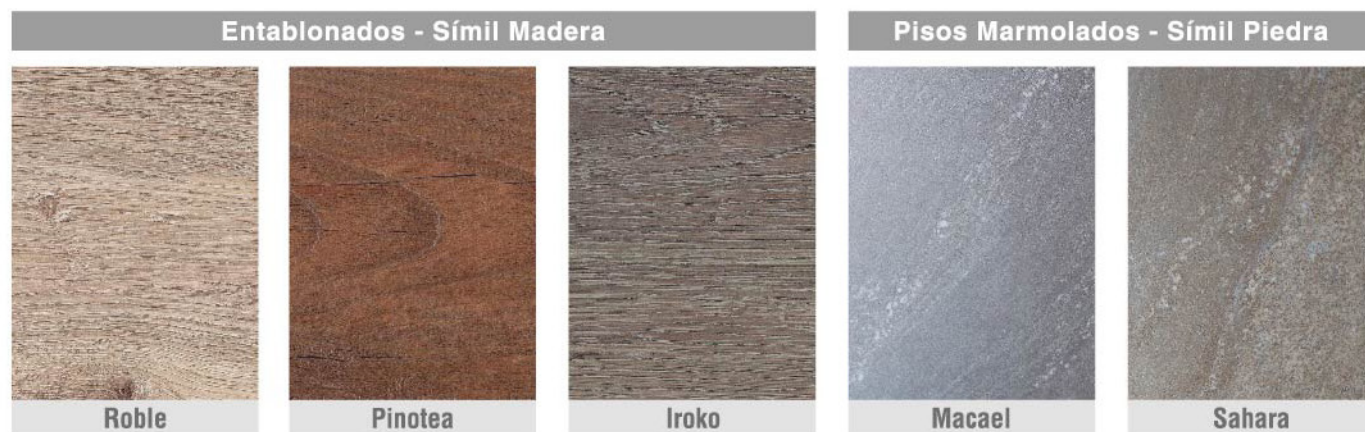

Los entablados cuentan con tecnología de click perimetral de alta precisión, logrando disimular las juntas entre tablas, evitando que el agua ingrese entre los mismos.

NO LLEVA MANTA NI ADHESIVOS

 **TECNOPERFILES®**

Instalación. Sistema click perimetral.

- Rápida, fácil y en seco.
- No lleva manta ni adhesivos.
- Sólo se precisa cutter y escuadra.
- Sobre cualquier superficie plana y pisos radiantes.

Diseños con texturas y colores que logran una apariencia real.